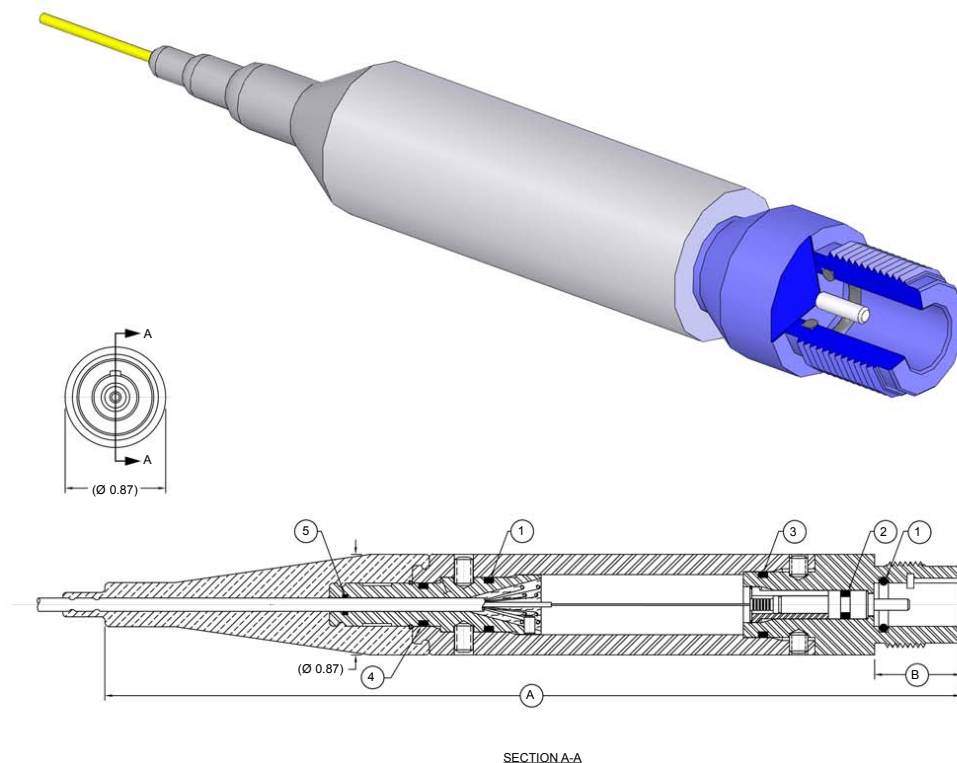

水中コネクタ・ケーブル例

1. 1心 光ケーブル (水中コネクタ-通常コネクタ)

MINI-CON FIBER OPTIC SERIES MINF-BCR-1FO

MINI-CON Fiber Optic Bulkhead Connector Receptacle

CONNECTOR	A - MOUNTING THREAD	B - DIAMETER (INCHES)	C - LENGTH (INCHES)	1 - O-RING	2 - O-RING	3 - O-RING
MINF-1FO-BCR	9/16-18 UNF-2A	0.87	0.56	2-012	2-016	2-006
MINF-1FO-BCR 1 INCH	9/16-18 UNF-2A	0.95	1.00	2-012	2-017	2-006
MINF-1FO-BCR 2 1/4 INCH	9/16-18 UNF-2A	0.95	2.25	2-012	2-017	2-006

〒108-0071

東京都港区白金台5-13-26-501 TEL. : 03-3445-4755

オプトワークス株式会社

メールアドレス : sales@opto-works.co.jp

水中コネクタ・ケーブル例

2. 1心 水中コネクタ（レセプタクル側）

MINI-CON FIBER OPTIC SERIES
MINF-CCR-1FO
MINI-CON Fiber Optic Cable Connector Receptacle

CONNECTOR	A - LENGTH (INCHES)	B - THREAD LENGTH (INCHES)	1 - O-RING	2 - O-RING	3 - O-RING	4 - O-RING	5 - O-RING
MINF-1FO-CCR	7.45	0.750	2-012	2-006	2-013	5-632	2-010

NOTE:

- Other variations are available to suit different cable types. Please contact SEACON for further information.
- Please specify fiber optic cable type (Single-Mode, Multi-Mode) at time of ordering.