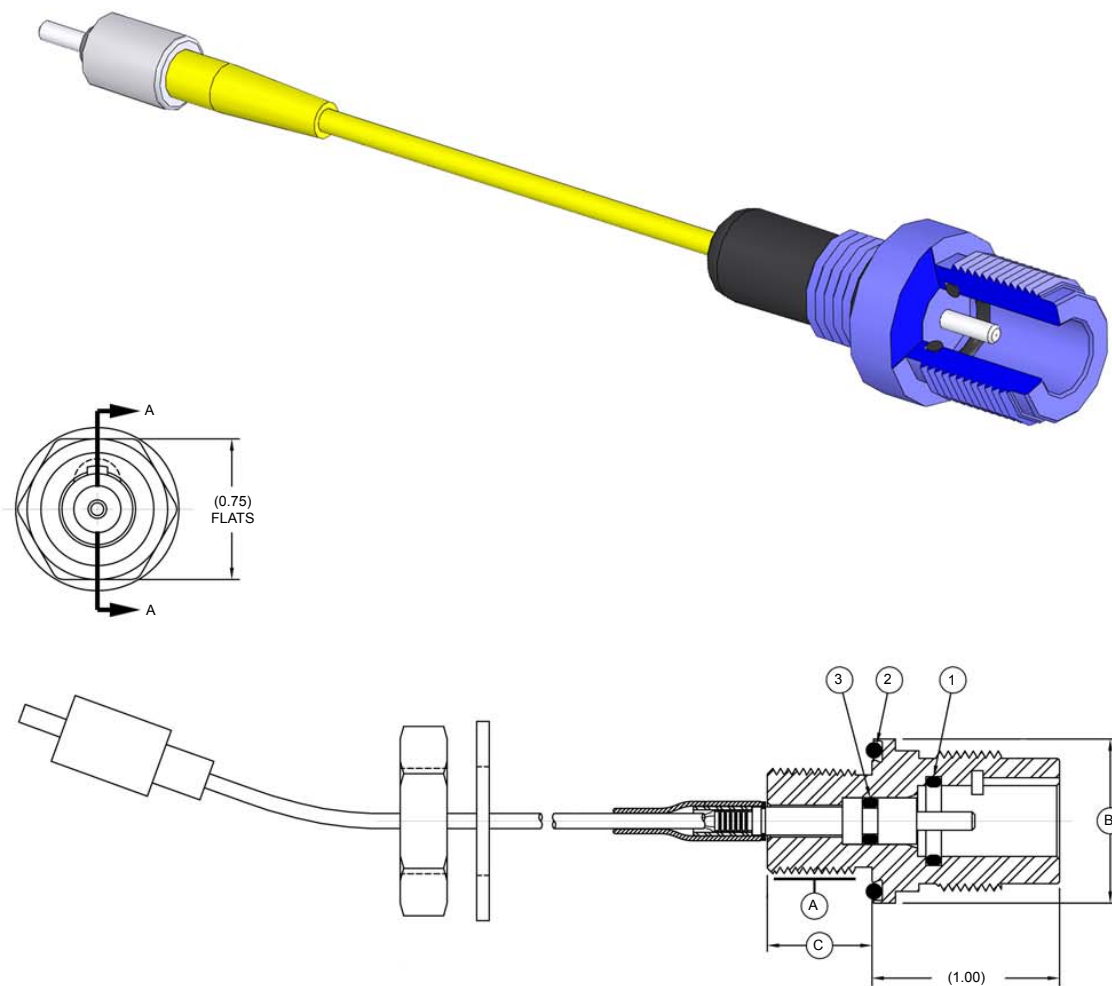

水中コネクタ・ケーブル例

1. 1心 光ケーブル (水中コネクタ-通常コネクタ)

MINI-CON FIBER OPTIC SERIES MINF-BCR-1FO

MINI-CON Fiber Optic Bulkhead Connector Receptacle

CONNECTOR	A - MOUNTING THREAD	B - DIAMETER (INCHES)	C - LENGTH (INCHES)	1 - O-RING	2 - O-RING	3 - O-RING
MINF-1FO-BCR	9/16-18 UNF-2A	0.87	0.56	2-012	2-016	2-006
MINF-1FO-BCR 1 INCH	9/16-18 UNF-2A	0.95	1.00	2-012	2-017	2-006
MINF-1FO-BCR 2 1/4 INCH	9/16-18 UNF-2A	0.95	2.25	2-012	2-017	2-006

〒108-0071

東京都港区白金台5-13-26-501 TEL. : 03-3445-4755

オプトワークス株式会社

メールアドレス : sales@opto-works.co.jp

水中コネクタ・ケーブル例

2. 1心 水中コネクタ（レセプタクル側）

MINI-CON FIBER OPTIC SERIES
MINF-CCR-1FO
MINI-CON Fiber Optic Cable Connector Receptacle

CONNECTOR	A - LENGTH (INCHES)	B - THREAD LENGTH (INCHES)	1 - O-RING	2 - O-RING	3 - O-RING	4 - O-RING	5 - O-RING
MINF-1FO-CCR	7.45	0.750	2-012	2-006	2-013	5-632	2-010

NOTE:

- Other variations are available to suit different cable types. Please contact SEACON for further information.
- Please specify fiber optic cable type (Single-Mode, Multi-Mode) at time of ordering.

SECTION A-A

CONNECTOR	A - LENGTH (INCHES)	B - DIAMETER	C - THREAD LENGTH (INCHES)	1 - O-RING	2 - O-RING	3 - O-RING
MINF-1FO-CCP	7.50/8.00	0.87	1.02	2-012	2-006	2-010

〒108-0071

東京都港区白金台5-13-26-501 TEL. : 03-3445-4755