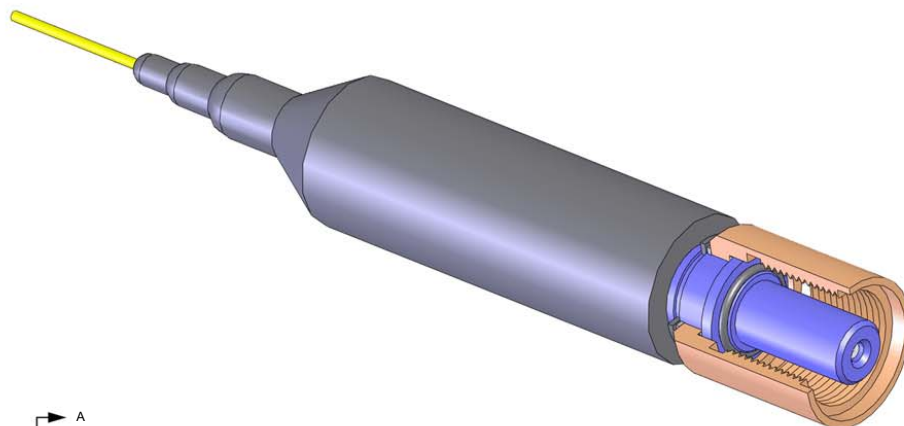

CONNECTOR	A - LENGTH (INCHES)	B - THREAD LENGTH (INCHES)	1 - O-RING	2 - O-RING	3 - O-RING	4 - O-RING	5 - O-RING
MINF-1FO-CCR	7.45	0.750	2-012	2-006	2-013	5-632	2-010

NOTE:

- Other variations are available to suit different cable types. Please contact SEACON for further information.
- Please specify fiber optic cable type (Single-Mode, Multi-Mode) at time of ordering.

SECTION A-A

CONNECTOR	A - LENGTH (INCHES)	B - DIAMETER	C - THREAD LENGTH (INCHES)	1 - O-RING	2 - O-RING	3 - O-RING
MINF-1FO-CCP	7.50/8.00	0.87	1.02	2-012	2-006	2-010

〒108-0071

東京都港区白金台5-13-26-501 TEL. : 03-3445-4755

オプトワークス株式会社

メールアドレス : sales@opto-works.co.jp

水中コネクタ・ケーブル例

多芯タイプ一例：

MILITARY HYBRID SERIES
MIL-HYB-FO-CCP
Military Hybrid Fiber Optic Cable Connector Plug

QTY OF FIBERS	ELECTRICAL CONTACTS	PPD P/N	MATING CONNECTOR	A - DIAMETER (INCHES)	B - THREAD	C - LENGTH (INCHES)	D - DIAMETER (INCHES)
2	6 EA. 16 AWG	802-6337554.8.8.1-15	802-6337554.8.7.1-3 / CR2294-3	2.00	1.688-12UN-2B	5.36	1.49
2	6 EA. 16 AWG	802-6337554.8.8.2-10	802-6337554.8.7.2-2 / CR2295-2	2.50	2.000-12UN-2B	5.93	1.88
4	N/A	802-6337554.8.8.1-10	802-6337554.8.7.1-1 / CR2294-1	2.00	1.688-12UN-2B	5.36	1.49
8	N/A	802.6337554.8.8.1-5	802-6337554.8.7.1-2 / CR2294-2	2.00	1.688-12UN-2B	5.36	1.49
15	N/A	802-6337554.8.8.2-5	802-6337554.8.7.2-1 / CR2295-1	2.50	2.000-12UN-2B	5.93	1.88