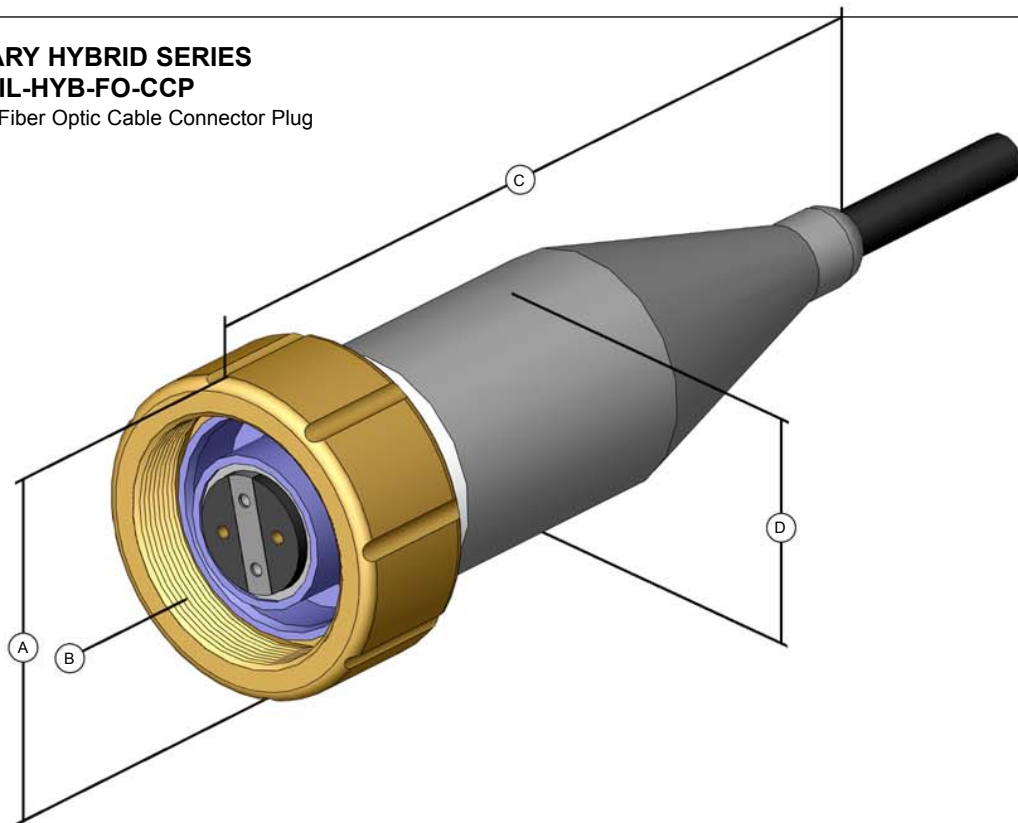

SECTION A-A

CONNECTOR	A - LENGTH (INCHES)	B - DIAMETER	C - THREAD LENGTH (INCHES)	1 - O-RING	2 - O-RING	3 - O-RING
MINF-1FO-CCP	7.50/8.00	0.87	1.02	2-012	2-006	2-010

〒108-0071

東京都港区白金台5-13-26-501 TEL. : 03-3445-4755

オプトワークス株式会社

メールアドレス : sales@opto-works.co.jp

水中コネクタ・ケーブル例

多芯タイプ一例：

MILITARY HYBRID SERIES
MIL-HYB-FO-CCP
Military Hybrid Fiber Optic Cable Connector Plug

QTY OF FIBERS	ELECTRICAL CONTACTS	PPD P/N	MATING CONNECTOR	A - DIAMETER (INCHES)	B - THREAD	C - LENGTH (INCHES)	D - DIAMETER (INCHES)
2	6 EA. 16 AWG	802-6337554.8.8.1-15	802-6337554.8.7.1-3 / CR2294-3	2.00	1.688-12UN-2B	5.36	1.49
2	6 EA. 16 AWG	802-6337554.8.8.2-10	802-6337554.8.7.2-2 / CR2295-2	2.50	2.000-12UN-2B	5.93	1.88
4	N/A	802-6337554.8.8.1-10	802-6337554.8.7.1-1 / CR2294-1	2.00	1.688-12UN-2B	5.36	1.49
8	N/A	802.6337554.8.8.1-5	802-6337554.8.7.1-2 / CR2294-2	2.00	1.688-12UN-2B	5.36	1.49
15	N/A	802-6337554.8.8.2-5	802-6337554.8.7.2-1 / CR2295-1	2.50	2.000-12UN-2B	5.93	1.88